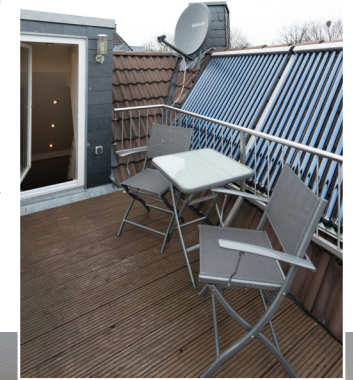

- Die Paderborner Innenstadt ist nur wenige Gehminuten entfernt
- Einkaufsmöglichkeiten und Gaststätten in unmittelbarer Umgebung