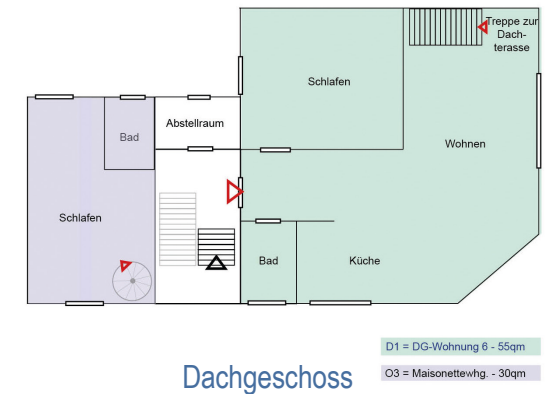

- Die Paderborner Innenstadt ist nur wenige Gehminuten entfernt
- Einkaufsmöglichkeiten und Gaststätten in unmittelbarer Umgebung