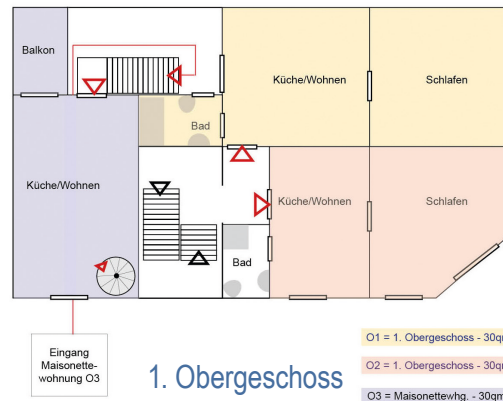

- Die Paderborner Innenstadt ist nur wenige Gehminuten entfernt
- Einkaufsmöglichkeiten und Gaststätten in unmittelbarer Umgebung