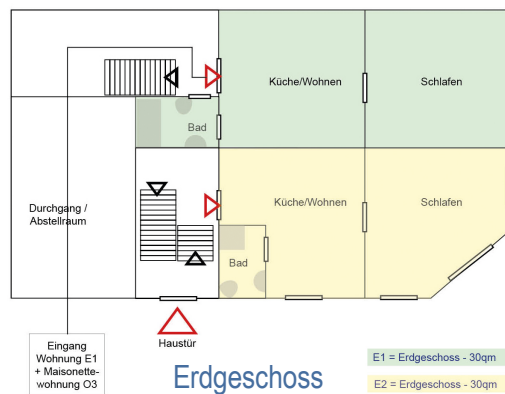

- Die Paderborner Innenstadt ist nur wenige Gehminuten entfernt
- Einkaufsmöglichkeiten und Gaststätten in unmittelbarer Umgebung