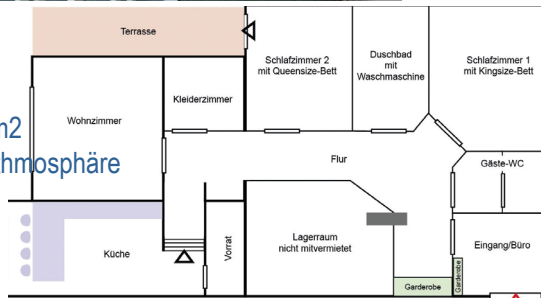

NEU!

Jetzt auch vor den Toren Paderborns

WOHNEN AUF ZEIT ...

... in Fürstenberg

- ca. 20 Minuten Fahrtzeit bis Paderborn

Wohnen

Kochen

rund 120 m²
Wohlfühlathmosphäre